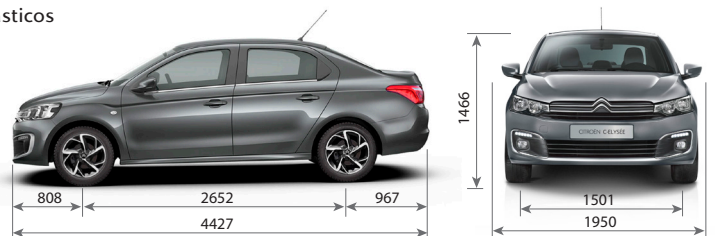

Seguinos en: /citroenarg