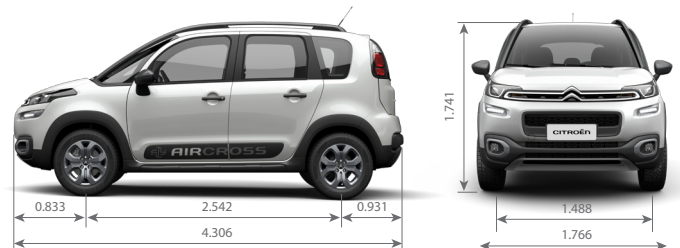

Seguinos en: /citroenarg

CRÉATIVE TECHNOLOGIE