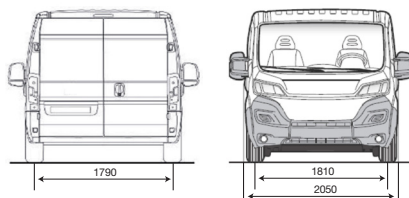

FICHA TÉCNICA

NUEVO CITROËN JUMPER

INSPIRED BY YOU

FICHA TÉCNICA

CITROËN JUMPER

	L2H1 HDI 130 MT6	L2H2 HDI 130 MT6	L3H2 HDI 130 MT6	CHASIS L3 HDI 130 MT6
CARACTERÍSTICAS TÉCNICAS				
Combustible	Diésel grado 3	Diésel grado 3	Diésel grado 3	Diésel grado 3
Capacidad tanque de combustible (lts)	125	125	125	125
Potencia Máx. (CV/rpm)	130/3.000	130/3.000	130/3.000	130/3.000
Par Motor (Nm/rpm)	320/2.000	320/2.000	320/2.000	320/2.000
Cilindrada (cm³)	2.198	2.198	2.198	2.198
Caja de velocidades	Manual de 6	Manual de 6	Manual de 6	Manual de 6
Velocidad máxima (Km/h)	155	150	150	155
Dimensiones de rodado (auxilio de chapa mismas dimensiones)	225/75 R16C	225/75 R16C	225/75 R16C	225/75 R16C
Peso bruto total (kg) PTAC	3.500	3.500	3.500	3.500
Peso en orden de marcha (kg)	2.122	2.147	2.207	1.770
Carga útil (kg)	1.560	1.535	1.485	1.805
Caja de carga - largo (mm)	3.120	3.120	3.705	-
Caja de carga - ancho (mm)	1.870	1.870	1.870	-
Caja de carga - alto (mm)	1.662	1.932	1.932	-
Volumen de carga (m³)	10,0	11,5	13,0	-
Puerta lateral corrediza ancho-alto (mm)	1.250/1.485	1.250/1.755	1.250/1.755	-
Puertas traseras ancho/alto (mm)	1.562/1.520	1.562/1.790	1.562/1.790	-
Garantía 2 años o 100.000 km	SI	SI	SI	SI
SEGURIDAD				
Frenos ABS	SI	SI	SI	SI
Control de Estabilidad (ESP) y Control de Tracción (ASR)	SI	SI	SI	SI
Ayuda al Arranque en Pendiente	SI	SI	SI	SI
Airbags frontales conductor y pasajero	SI	SI	SI	SI
Faros Antiniebla Delanteros y Traseros	SI	SI	SI	SI
Inmovilizador de motor	SI	SI	SI	SI
Cinturones de seguridad delanteros inerciales	SI	SI	SI	SI
Ganchos para sujeción de carga	SI	SI	SI	-
Panel divisor cabina / zona de carga	SI	SI	SI	-
CONFORT				
Dirección Asistida	SI	SI	SI	SI
Columna de Dirección Regulable en Altura	SI	SI	SI	SI
Asiento Conductor con Regulación en Altura y Apoya Brazos	SI	SI	SI	SI
Asiento Delantero Conductor + 2 Acompañantes	SI	SI	SI	SI
Limitador y Regulador de Velocidad	SI	SI	SI	SI
Radio MP3/AUX/USB/Bluetooth®, con mandos al volante	SI	SI	SI	SI
Aire Acondicionado	SI	SI	SI	SI
Levantavidrios Delanteros Eléctricos	SI	SI	SI	SI
Cierre centralizado con mando a distancia selectivo	SI	SI	SI	SI
Toma 12V	SI	SI	SI	SI
Guantera con tapa y llave	SI	SI	SI	SI
Guardaobjetos	SI	SI	SI	SI
Portavasos y Tableta de Escritorio Móvil	SI	SI	SI	SI
Indicador intervalos mantenimiento	SI	SI	SI	SI
Iluminación en zona de carga	SI	SI	SI	-
Puerta Lateral Corrediza Derecha Manual	SI	SI	SI	-
Puertas Traseras batientes con apertura hasta 270°	SI	SI	SI	-
Regulación Interna de Luces	SI	SI	SI	SI
Tapizados	Tela	Tela	Tela	Tela
ESTILO				
Llantas	Acero	Acero	Acero	Acero
Paragolpes y molduras	Color Negro	Color Negro	Color Negro	Color Negro