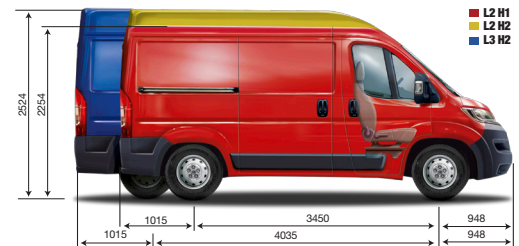

FICHA TÉCNICA

NUEVO CITROËN JUMPER

INSPIRED BY YOU

FICHA TÉCNICA

CITROËN JUMPER

	L2H1 HDI 130 MT6	L2H2 HDI 130 MT6	L3H2 HDI 130 MT6	CHASIS L3 HDI 130 MT6
CARACTERÍSTICAS TÉCNICAS				
Combustible	Diésel grado 3	Diésel grado 3	Diésel grado 3	Diésel grado 3
Capacidad tanque de combustible (lts)	125	125	125	125
Potencia Máx. (CV/rpm)	130/3.000	130/3.000	130/3.000	130/3.000
Par Motor (Nm/rpm)	320/2.000	320/2.000	320/2.000	320/2.000
Cilindrada (cm³)	2.198	2.198	2.198	2.198
Caja de velocidades	Manual de 6	Manual de 6	Manual de 6	Manual de 6
Velocidad máxima (Km/h)	155	150	150	155
Dimensiones de rodado (auxilio de chapa mismas dimensiones)	225/75 R16C	225/75 R16C	225/75 R16C	225/75 R16C
Peso bruto total (kg) PTAC	3.500	3.500	3.500	3.500
Peso en orden de marcha (kg)	2.122	2.147	2.207	1.770
Carga útil (kg)	1.560	1.535	1.485	1.805
Caja de carga - largo (mm)	3.120	3.120	3.705	-
Caja de carga - ancho (mm)	1.870	1.870	1.870	-
Caja de carga - alto (mm)	1.662	1.932	1.932	-
Volumen de carga (m³)	10,0	11,5	13,0	-
Puerta lateral corrediza ancho-alto (mm)	1.250/1.485	1.250/1.755	1.250/1.755	-
Puertas traseras ancho/alto (mm)	1.562/1.520	1.562/1.790	1.562/1.790	-
Garantía 2 años o 100.000 km	SI	SI	SI	SI
SEGURIDAD				
Frenos ABS	SI	SI	SI	SI
Control de Estabilidad (ESP) y Control de Tracción (ASR)	SI	SI	SI	SI
Ayuda al Arranque en Pendiente	SI	SI	SI	SI
Airbags frontales conductor y pasajero	SI	SI	SI	SI
Faros Antiniebla Delanteros y Traseros	SI	SI	SI	SI
Inmovilizador de motor	SI	SI	SI	SI
Cinturones de seguridad delanteros inerciales	SI	SI	SI	SI
Ganchos para sujeción de carga	SI	SI	SI	-
Panel divisor cabina / zona de carga	SI	SI	SI	-
CONFORT				
Dirección Asistida	SI	SI	SI	SI
Columna de Dirección Regulable en Altura	SI	SI	SI	SI
Asiento Conductor con Regulación en Altura y Apoya Brazos	SI	SI	SI	SI
Asiento Delantero Conductor + 2 Acompañantes	SI	SI	SI	SI
Limitador y Regulador de Velocidad	SI	SI	SI	SI
Radio MP3/AUX/USB/Bluetooth®, con mandos al volante	SI	SI	SI	SI
Aire Acondicionado	SI	SI	SI	SI
Levantavidrios Delanteros Eléctricos	SI	SI	SI	SI
Cierre centralizado con mando a distancia selectivo	SI	SI	SI	SI
Toma 12V	SI	SI	SI	SI
Guantera con tapa y llave	SI	SI	SI	SI
Guardaobjetos	SI	SI	SI	SI
Portavasos y Tableta de Escritorio Móvil	SI	SI	SI	SI
Indicador intervalos mantenimiento	SI	SI	SI	SI
Iluminación en zona de carga	SI	SI	SI	-
Puerta Lateral Corrediza Derecha Manual	SI	SI	SI	-
Puertas Traseras batientes con apertura hasta 270°	SI	SI	SI	-
Regulación Interna de Luces	SI	SI	SI	SI
Tapizados	Tela	Tela	Tela	Tela
ESTILO				
Llantas	Acero	Acero	Acero	Acero
Paragolpes y molduras	Color Negro	Color Negro	Color Negro	Color Negro